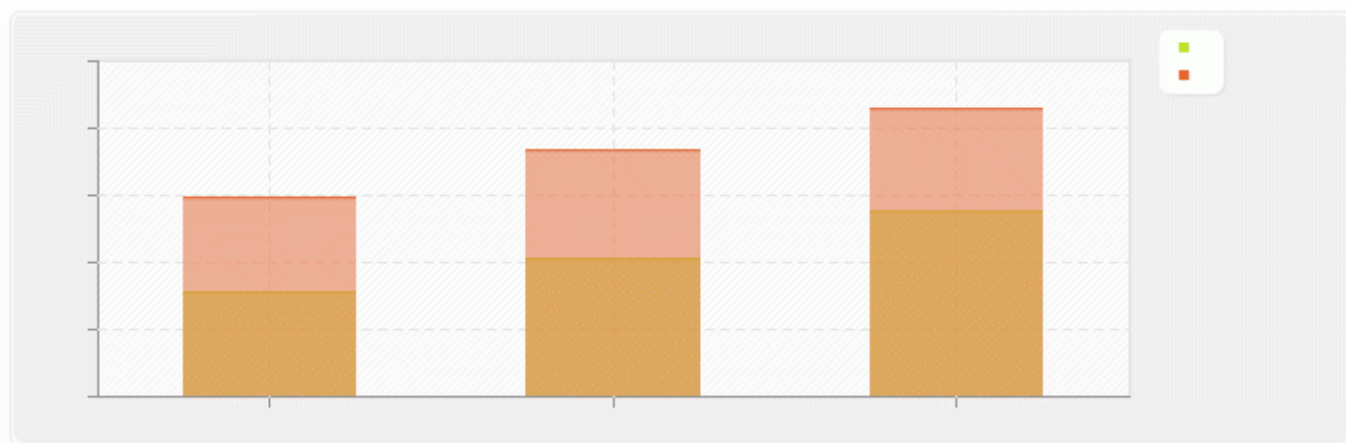

Passager Port Haliguen Juin

	24	25	26
Passager 2016	155	205.5	274.5
Passager 2017	296.5	365	428